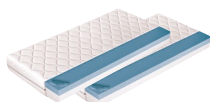

AKCE POSTEL+DVĚ MATRACE ZA VÝHODNOU CENU!

PENNY 160

- rozměr 222 x 177 x 107 cm
- plocha na matraci 160 x 200 cm
- potah moderní sedlá látka
- cena za postel 160 + matrace 7.250 Kč
- k posteli nabízíme laťový rošt 160x200 cm (ROLLER) za 760 Kč

7.250 Kč

VČETNĚ ROŠTU

CALABRIA

- masiv v barvě třešň anticická + černý kov
- vnější rozměr postele 165 (185) x 211 x 106 cm

7.750 Kč

Platnost letáku do 31.3.2019

FUTURA

- výška 16 cm, jádro z VISCO líné pěny 4 cm
- sundávací, prateľný, prošívaný potah
- tužší a měkčí strana

PENNY 160	postel 160 x 200	3.990 Kč
CALABRIA 160	postel 160 x 200	4.450 Kč
CALABRIA 180	postel 180 x 200	4.750 Kč
FUTURA 80	matrace 80 x 200	2.250 Kč
FUTURA 90	matrace 90 x 200	2.250 Kč
FUTURA 160	matrace 160 x 200	3.790 Kč
FUTURA 180	matrace 180 x 200	4.100 Kč

ZVÝHODNĚNÉ SESTAVY

PENNY 160 + 2 matrace 80x200	7.250 Kč
PENNY 160 + 1 matrace 160x200	7.250 Kč
CALABRIA 160 + 2 matrace 80x200	7.750 Kč
CALABRIA 160 + 1 matrace 160x200	7.750 Kč
CALABRIA 180 + 2 matrace 90x200	8.250 Kč
CALABRIA 180 + 1 matrace 180x200	8.250 Kč

UŠETŘÍTE 1.900 Kč!

LITE

- uvedená cena za barvy dub Sonoma nebo bílá mat
- rozměry: 2x vitrina 50 x 87, TV stůlek 160 x 33, police 135 cm
- LED osvětlení za příplatek 520 Kč pro 2 vitriny
- v černém lesku za 4.990 Kč

AKČNÍ CENA

4.250 Kč

cena za sestavu 3+1+1

UŠETŘÍTE 3.340 Kč!

CASTELLO 3+1+1

- cena za celou sestavu 3+1+1. Možno koupit též po dílech. Křeslo 3.590 Kč a trojsedák 6.150 Kč
- trojsedák: 157 x 77 x 78, křeslo: 60 x 77 x 78 cm
- sedák vlnocová pružina + PUR
- konstrukce masivní dřevo v barvě tmavý ořech, potah běžová látka dle foto

~~13.330 Kč~~

9.990 Kč