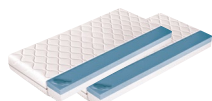

AKCE POSTEL+DVĚ MATRACE ZA VÝHODNOU CENU!

PENNY 160

- rozměr 222 x 177 x 107 cm
- plocha na matraci 160 x 200 cm
- potah moderní sedlá látka
- cena za postel 160 + matrace 7.250 Kč
- k posteli nabízíme laťový rošt 160x200 cm (ROLLER) za 760 Kč