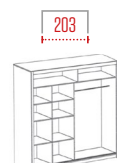

UŠETŘÍTE 3.440 Kč!

ČÁSTEČNÝ MASIV VČETNĚ ROŠTU

ALBION 180 180 cm

10.690 Kč

7.250 Kč

- přírodní masivní dřevo a MDF v barvě bílá, 50% lesk
- čelo čalouněné látkou
- výška roštu od země 33 cm, výška čela u noh 40 cm
- laťový rošt v ceně
- rozměr 197 x 208 x 120, plocha na matraci 180 x 200 cm

SLEVA -36%

MASIVNÍ DŘEVO VČETNĚ ROŠTU

IBIZA 180 180 cm

postel 180

12.390 Kč

7.990 Kč

noční stolek

3.290 Kč

2.100 Kč

- rošt v ceně, výška roštu od země 30 cm
- přírodní masivní dřevo v barvě antiká hnědá
- rozměr 187 x 216 x 120, plocha na matraci 180 x 200 cm
- noční stolek 58 x 40 x 57 cm za 2.100 Kč

SLEVA -32%

ČÁSTEČNÝ MASIV VČETNĚ ROŠTU

ANTICA 180 180 cm

postel 180

9.990 Kč

6.890 Kč

noční stolek

3.820 Kč

2.590 Kč

- přírodní masivní dřevo a dýha v barvě antiký ořech
- výška roštu od země 38 cm, výška čela u noh 46 cm
- laťový rošt v ceně
- rozměr 188 x 208 x 120, plocha na matraci 180 x 200 cm
- noční stolek 56 x 40 x 58 cm za cenu 2.590 Kč

ROMANCE 160 160 cm

7.990 Kč

5.440 Kč

- potah hnědá látka dle foto (lněný vzor střídající tmavě a světle hnědé nitky), nožky barva buk
- atraktivní zaoblené čelo postele
- rozměr 190 x 218 x 105, plocha na matraci 160 x 200 cm

UŠETŘÍTE 2.370 Kč!

HUGO 180 180 cm

9.250 Kč

6.880 Kč

- potah modrošedá látka s „nakřčeným“ 3D vzorem dle foto, bukové nohy
- lamelový rošt je v ceně
- vnější rozměr 217 x 186 x 100 cm
- vhodná matrace 180 x 200 cm nebo 2 ks 90 x 200 cm
- noční stolek MARITA 51 x 41 x 55 cm za 1.990 Kč

VČETNĚ ROŠTU

BLUE LINE 180 180 cm

postel 180

6.650 Kč

4.490 Kč

noční stolek

2.390 Kč

1.650 Kč

- potah modrá látka s modrou lemovkou dle foto, nožky buk
- rozměr 186 x 217 x 115 cm, plocha na matraci 180 x 200 cm
- noční stolek: čela šuplíků potažené látkou a korpus bílou ekokůží, nožky buk, rozměr 50 x 43 x 57 cm, cena 1.650 Kč

VISTA