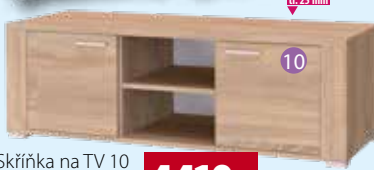

Skříňka na TV 10
š135 v45 h52 cm

4410,-
4900,-

sada LED osvětlení na 1 skříň

790,-
880,-