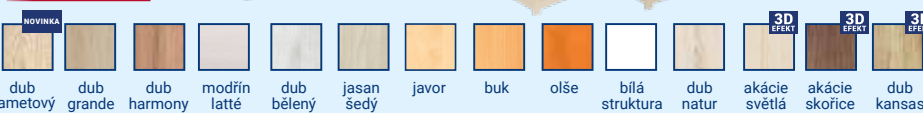

**20%**  
**5 420,-  
6 770,-**

Peřináč **DAVID**  
š90 v86 h42 cm  
VARIANTY  
horní a přední výklop

**3 650,-**

Psačí stůl  
**ALFA univerzální P/L**  
š120 v75 h60 cm

**5 050,-**

3D EFEKT  
ABS HRANY

**<< VE 14 DEKORECH**