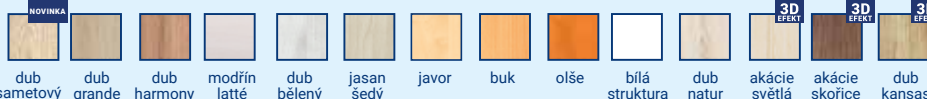

2 varianty

TIP:  
odkládací plocha,  
úspora za noční stolec

7 750,-

VE 14 DEKORECH >>

<< VE 14 DEKORECH